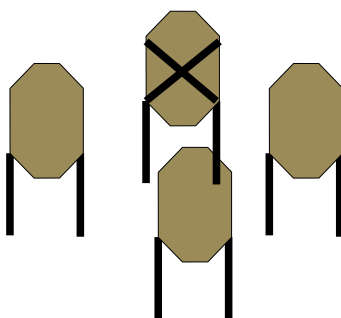

BeISE/MSSz/Gemini CMA L3 National HandG 2025.09.13.

Stage 1st: CQB
1. pálya: Közelharc
Course Designer: Bel

START CONDITION: Standing on P1
START POZÍCIÓ: A lövő a P1 ponton áll

STAGE PROCEDURE: Hit the target with weak hand (move at least 10 cm), then protect your head with weak hand, step back, then Engage the targets with strong hand, starting with the nearest.

ELJÁRÁS: Üsd meg a cél gyenge kézzel (legalább 10 cm-t mozduljon ki), majd véd a kezed gyenge kézzel, lépj hátra miközben erős küzd le a célokat a közelivel kezdve.

STRINGS: 1
RÉSZFELADATOK: 1
TYPE: **Single zone**
TÍPUS: **Egy zóna**
TARGETS: 3 paper, 0 non-shoot
CÉLOK: 3 papír, 0 nem lohető
ROUNDS: 6
LÖVÉSSZÁM: 6
SAFETY: 2x90 degree, top of backstop
BIZTONSÁG: 2x90 fok, golyófogó teteje

BelSE/MSSz/Gemini CMA L3 National HandG 2025.09.13.

Stage 2nd: Side
2. pálya: Oldalazva
Course Designer: Bel

START CONDITION: Standing on P1
START POZÍCIÓ: A lövő a P1 ponton áll

STAGE PROCEDURE: With a continuous dynamic movement to right shot the targets with 2-2 hits (the target in front of you simulates the moving target). Mirrored for left-hand shooters.

ELJÁRÁS: Folyamatos, dinamikus jobbra haladás közben lődd meg a célokat 2-2 találattal (az épp előtted lévő szimulálja a mozgó célt). Bal kezeseknek tükrözve a pálya.

STRINGS: 1
RÉSZFELADATOK: 1
TYPE: Single zone
TÍPUS: Egy zóna
TARGETS: 3 paper, 0 non-shoot
CÉLOK: 3 papír, 0 nem lohető
ROUNDS: 6
LÖVÉSSZÁM: 6
SAFETY: 2x90 degree, top of backstop
BIZTONSÁG: 2x90 fok, golyófogó teteje