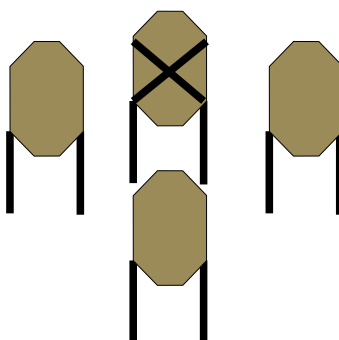

BeISE/MSSz/Gemini CMA L3 National HandG 2025.09.13.

Stage 1st: CQB
1. pálya: Közelharc
Course Designer: Bel

START CONDITION: Standing on P1
START POZÍCIÓ: A lövő a P1 ponton áll

STAGE PROCEDURE: Hit the target with weak hand (move at least 10 cm), then protect your head with weak hand, step back, then Engage the targets with strong hand, starting with the nearest.

ELJÁRÁS: Üsd meg a cél gyenge kézzel (legalább 10 cm-t mozduljon ki), majd véd a kezed gyenge kézzel, lépj hátra miközben erős küzd le a célokat a közelivel kezdve.

STRINGS: 1
RÉSZFELADATOK: 1
TYPE: **Single zone**
TÍPUS: **Egy zóna**
TARGETS: 3 paper, 0 non-shoot
CÉLOK: 3 papír, 0 nem lohető
ROUNDS: 6
LÖVÉSSZÁM: 6
SAFETY: 2x90 degree, top of backstop
BIZTONSÁG: 2x90 fok, golyófogó teteje

BelSE/MSSz/Gemini CMA L3 National HandG 2025.09.13.

Stage 2nd: Side
2. pálya: Oldalazva
Course Designer: Bel

START CONDITION: Standing on P1
START POZÍCIÓ: A lövő a P1 ponton áll

STAGE PROCEDURE: With a continuous dynamic movement to right shot the targets with 2-2 hits (the target in front of you simulates the moving target). Mirrored for left-hand shooters.

ELJÁRÁS: Folyamatos, dinamikus jobbra haladás közben lődd meg a célokat 2-2 találattal (az épp előtted lévő szimulálja a mozgó célt). Bal kezeseknek tükrözve a pálya.

STRINGS: 1
RÉSZFELADATOK: 1
TYPE: Single zone
TÍPUS: Egy zóna
TARGETS: 3 paper, 0 non-shoot
CÉLOK: 3 papír, 0 nem lohető
ROUNDS: 6
LÖVÉSSZÁM: 6
SAFETY: 2x90 degree, top of backstop
BIZTONSÁG: 2x90 fok, golyófogó teteje