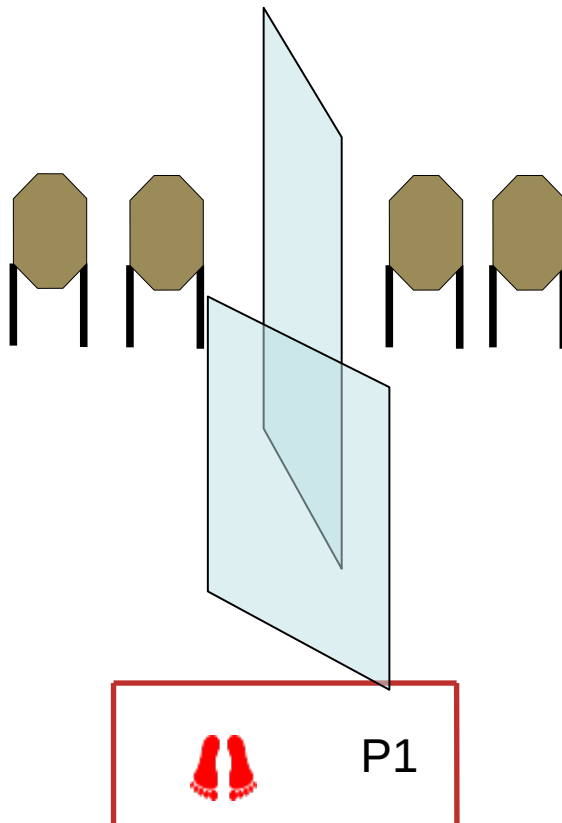

6. pálya: Kocogás

Course Designer: Bel

START CONDITION: Standing at the P1, gun empty
START POZÍCIÓ: A lövő a P1 ponton áll, fegyver üres

STAGE PROCEDURE: Go around P2, then you can draw in P1, then shoot with 2-2 hits per target from P1.

ELJÁRÁS: Kerüld meg a P2 pontot, majd a P1 zónában veheted elő a fegyvert, majd 2-2 találattal küzd le a célokat P1-ből.

STRINGS: 1
RÉSZFELADATOK: 1
TYPE: Multi zone
TÍPUS: Több zóna
TARGETS: 4 paper, 0 non-shoot
CÉLOK: 4 papír, 0 nem lohető
ROUNDS: 8
LÖVÉSSZÁM: 8
SAFETY: 2x90 degree, top of backstop
BIZTONSÁG: 2x90 fok, golyófogó teteje