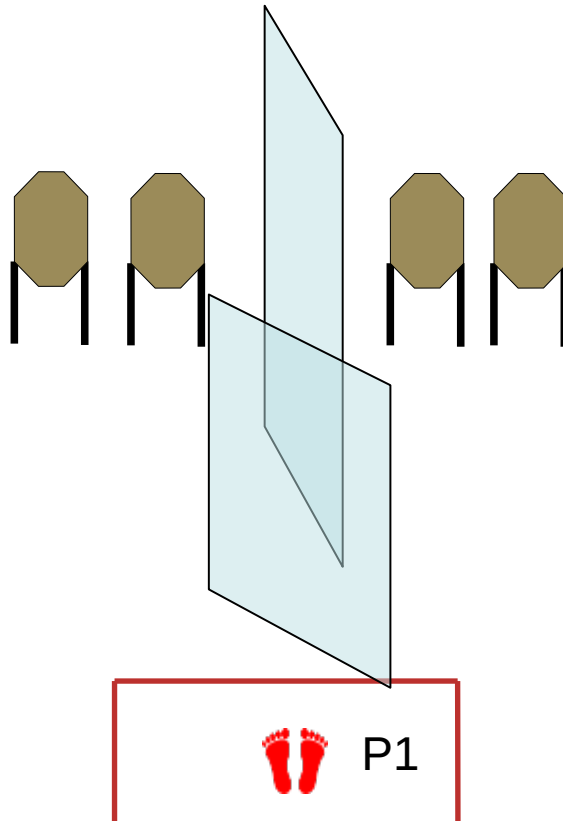

ELJÁRÁS: Lődd meg a célokat 2-2 találattal **erős kézzel.**

STRINGS: 1
RÉSZFELADATOK: 1
TYPE: **Single zone**
TÍPUS: **Egy zóna**
TARGETS: 3 paper, 0 non-shoot
CÉLOK: 3 papír, 0 nem lohető
ROUNDS: 6
LÖVÉSSZÁM: 6
SAFETY: 2x90 degree, top of backstop
BIZTONSÁG: 2x90 fok, golyófogó teteje

ELJÁRÁS: Csak bal kézzel balról, csak jobb
kézzel jobbról 2-2 cél.

STRINGS: 1
RÉSZFELADATOK: 1
TYPE: Single zone
TÍPUS: Egy zóna
TARGETS: 4 paper, 0 non-shoot
CÉLOK: 4 papír, 0 nem lohető
ROUNDS: 8
LÖVÉSSZÁM: 8
SAFETY: 2x90 degree, top of
backstop
BIZTONSÁG: 2x90 fok, golyófogó
teteje