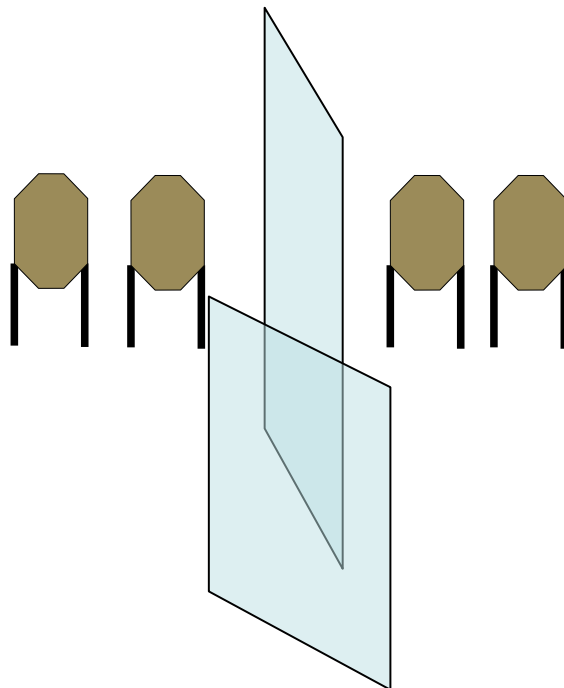

LÖVÉSSZÁM:

8

SAFETY:

2x90 degree, top of backstop

BIZTONSÁG:

2x90 fok, golyófogó teteje

BelSE/MSSz/Gemini CMA L3 National HandG 2025.09.13.

Stage 6th: Jogging