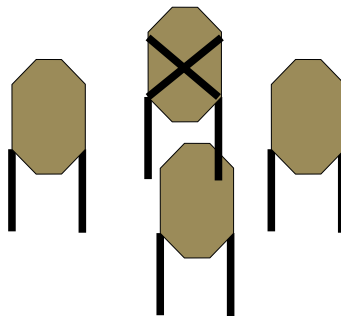

BelSE/MSSz/Gemini CMA L3 National HandG 2025.09.13.

Stage 2nd: Side
2. pálya: Oldalazva
Course Designer: Bel

START CONDITION: Standing on P1
START POZÍCIÓ: A lövő a P1 ponton áll

STAGE PROCEDURE: With a continuous dynamic movement to right shot the targets with 2-2 hits (the target in front of you simulates the moving target). Mirrored for left-hand shooters.

ELJÁRÁS: Folyamatos, dinamikus jobbra haladás közben lődd meg a célokat 2-2 találattal (az épp előtted lévő szimulálja a mozgó célt). Bal kezeseknek tükrözve a pálya.

STRINGS: 1
RÉSZFELADATOK: 1
TYPE: Single zone
TÍPUS: Egy zóna
TARGETS: 3 paper, 0 non-shoot
CÉLOK: 3 papír, 0 nem lohető
ROUNDS: 6
LÖVÉSSZÁM: 6
SAFETY: 2x90 degree, top of backstop
BIZTONSÁG: 2x90 fok, golyófogó teteje

BelSE/MSSz/Gemini CMA L3 National HandG 2025.09.13.

Stage 3rd: Strong

3. pálya: Erős

Course Designer: Bel

START CONDITION: Standing on P1
START POZÍCIÓ: A lövő a P1 ponton áll

STAGE PROCEDURE: Shot the targets with 2-2 hits **with strong hand only.**

ELJÁRÁS: Lődd meg a célokat 2-2 találattal **erős kézzel.**

STRINGS: 1
RÉSZFELADATOK: 1
TYPE: **Single zone**
TÍPUS: **Egy zóna**
TARGETS: 3 paper, 0 non-shoot
CÉLOK: 3 papír, 0 nem lohető
ROUNDS: 6
LÖVÉSSZÁM: 6
SAFETY: 2x90 degree, top of backstop
BIZTONSÁG: 2x90 fok, golyófogó teteje