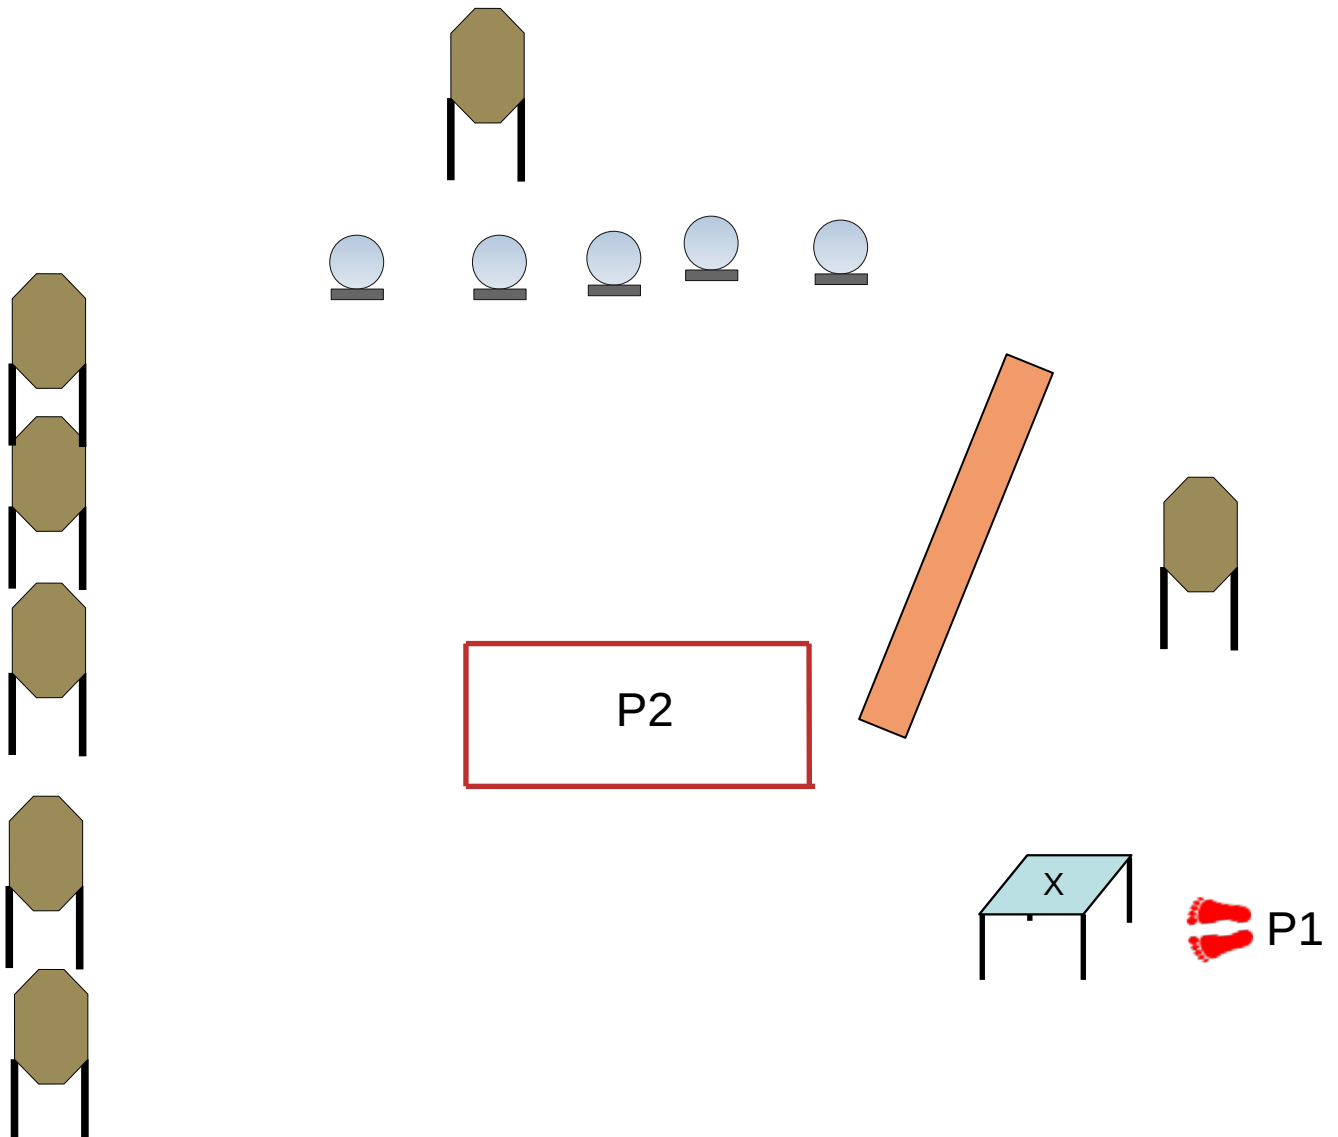

STAGE PROCEDURE: Engage the targets. The drawing is not accurate!

ELJÁRÁS: Lődd meg a célokat (az induláskor nem láthatókat fedezékből). A rajz nem pontos.

STRINGS: 1

RÉSZFELADATOK: 1

TYPE: Multi zone

TÍPUS: Több zóna

TARGETS: 10 paper, 0 non-shoot, 0 steel

CÉLOK: 10 papír, 0 nem lohető, 0 fém

ROUNDS: 20

LÖVÉSSZÁM: 20

SAFETY: 2x90 degree, top of backstop

BIZTONSÁG: 2x90 fok, golyófogó teteje

BelSE/MSSz/Gemini CMA L3 National HandG 2025.09.13.