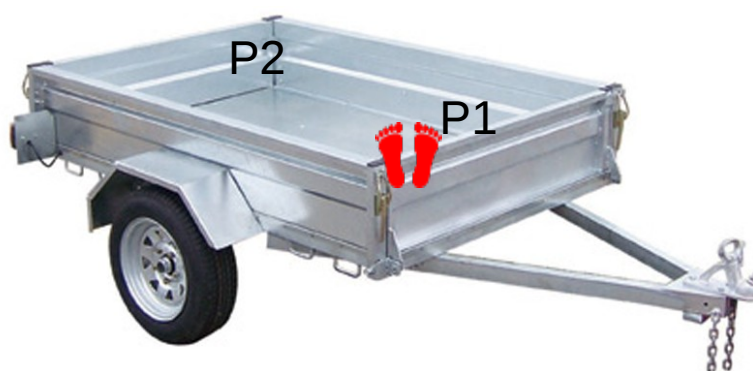

LÖVÉSSZÁM:

8

SAFETY:

2x90 degree, top of backstop

BIZTONSÁG:

2x90 fok, golyófogó teteje

BelSE/MSSz/Gemini CMA L3 National HandG 2025.09.13.

Stage 6th: Jogging